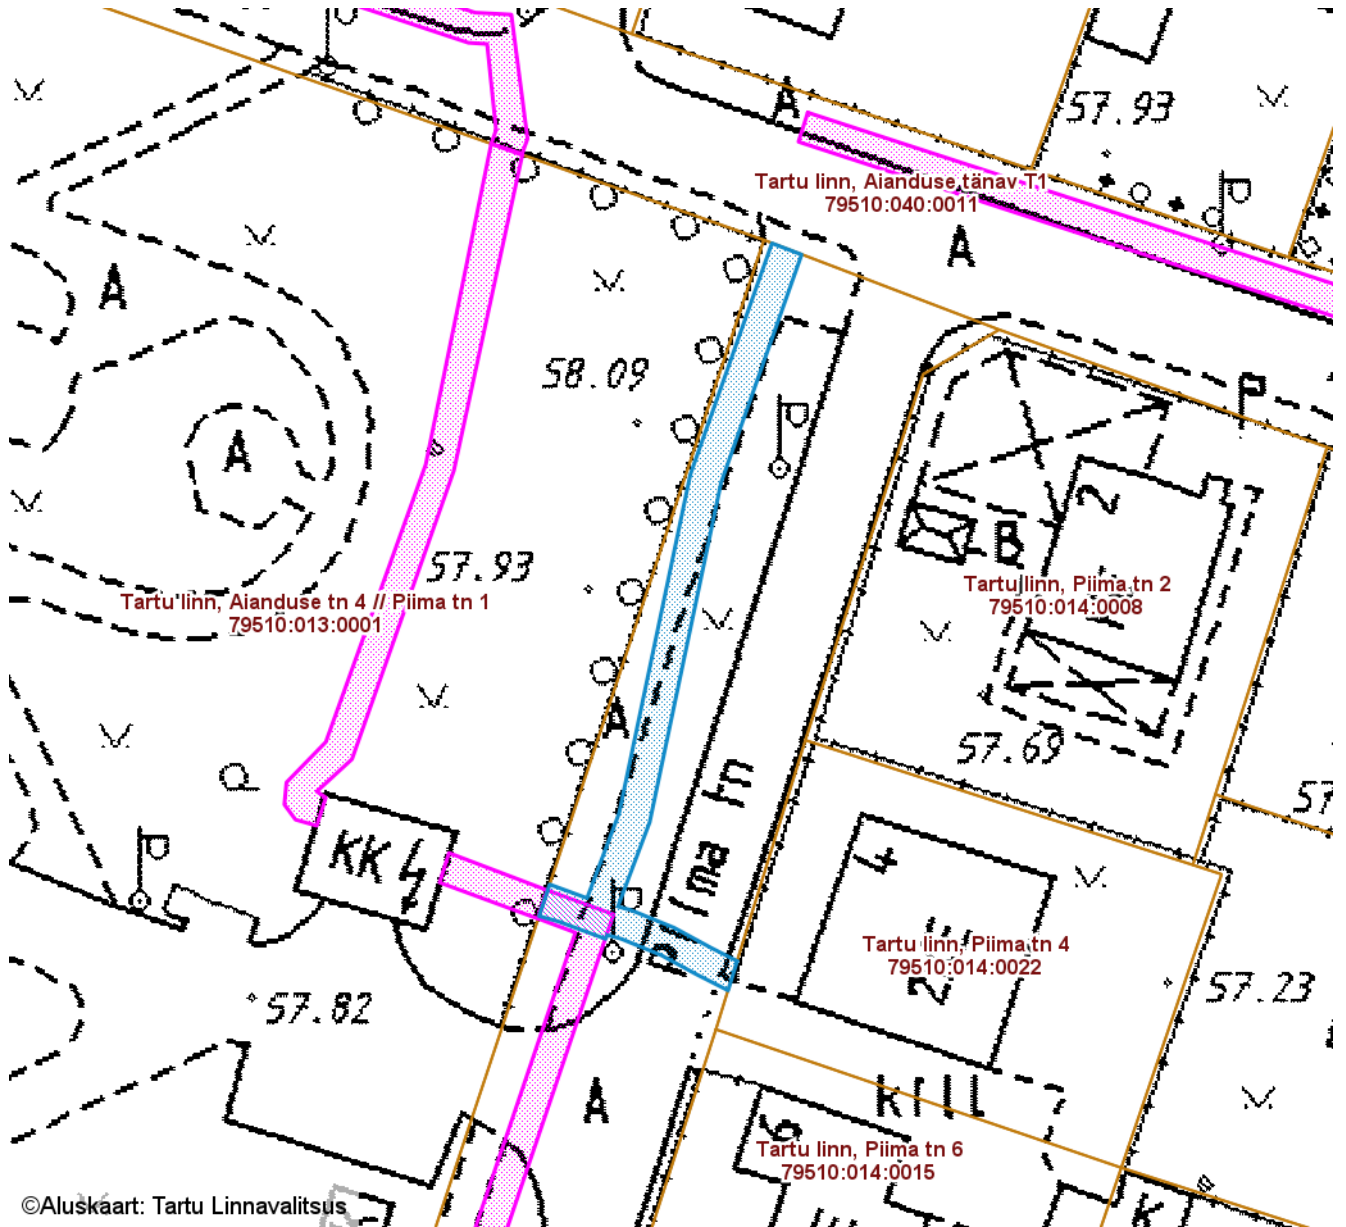

SUNDVALDUSE ALA ASENDIPLAAN

Tartu maakond, Tartu linn, Tartu linn, Piima tänav T1 (79510:013:0007)

M 1 : 500

— Sundvalduse ala 122 m²
(0,4/10 kV maakaabelliin)

— Olemasolevad piirangud ja
isiklikud kasutusõigused

Koostas: **Sandra Simson**

Nr	X	Y	Nr	X	Y
1	6471030.93	659035.85	17	6471040.71	659028.06
2	6471031.81	659034.11	18	6471035.08	659025.93
3	6471033.12	659031.69	19	6471035.99	659023.46
4	6471034.29	659028.84	20	6471033.90	659022.76
5	6471034.53	659027.97	21	6471033.54	659024.06
6	6471040.11	659030.07	22	6471032.39	659027.17
7	6471062.54	659034.79	23	6471032.65	659027.26
8	6471062.80	659034.89	24	6471032.39	659028.19
9	6471062.80	659034.89	25	6471031.31	659030.84
10	6471063.21	659035.03	26	6471030.04	659033.18
11	6471077.61	659040.11	27	6471028.99	659035.25
12	6471078.36	659038.15			
13	6471063.67	659032.97			
14	6471063.67	659032.97			
15	6471063.18	659032.80			
16	6471063.07	659032.76			